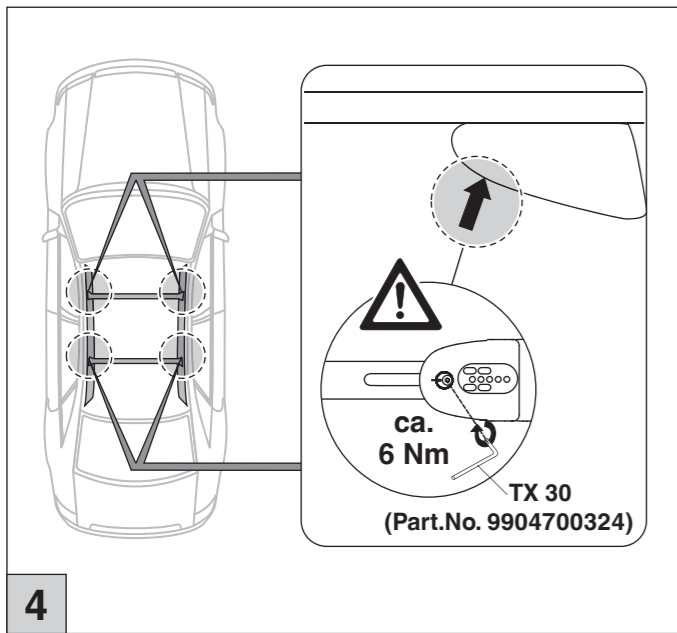

Art.-Nr. / Part-No.: 044 391

Art.-Nr. / Part-No.: 047 391

nur bei Art.Nr.: 047 391
only for part no.: 047 391

A- 9919700163
B- 9945700223
C1- 8828700062
C2- 8828700063

1- 9945700092
2- 9919700143
3- 9945700105
4- 9912700051
5a- 9918700526
5b- 9918700527
6- 9923700009
7- 9918700250
8- 9918700249
9- 9904700335
10- 9912700086
11- 9910700004
12- 9908700231
13- 9908700209
14- 9918700228
15- 9918700246
16- 9917700010
17- 9918700588
18- 9918700245
19- 9910700004
20- 9908700375
21- 9918700247
22a- 9949701971
22b- 9949701971
22c- 9949701971
22d- 9949701971

044 391
(Stahl)
(Steel)

5,0 kg

047 391
(AERO
Aluminium)

4,5 kg

max. kg?

max. 50 kg

max. 50 kg

Atera SIGNO