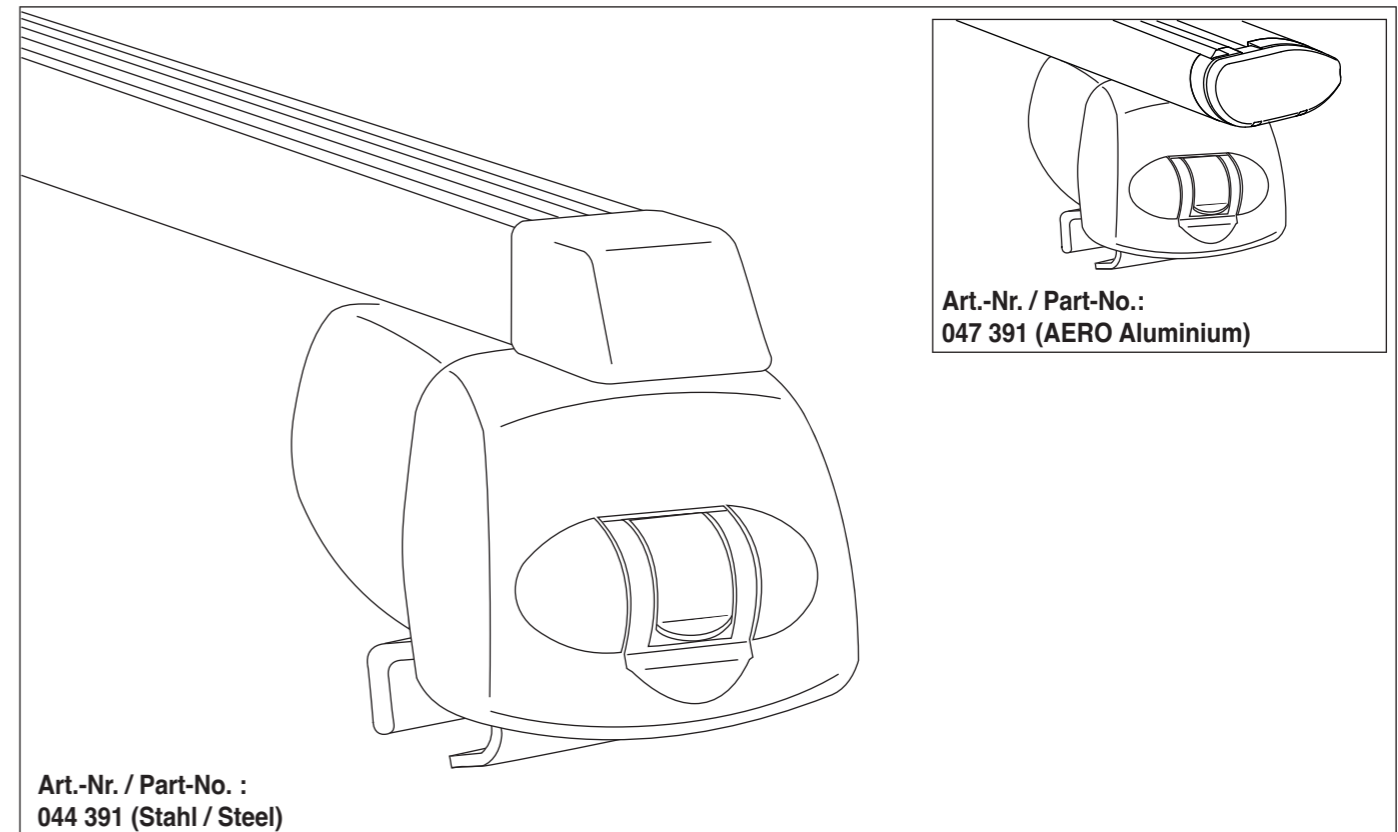

044 391
(Stahl)
(Steel)

5,0 kg

047 391
(AERO
Aluminium)

4,5 kg

max. kg?

max. 50 kg

max. 50 kg

Atera SIGNO