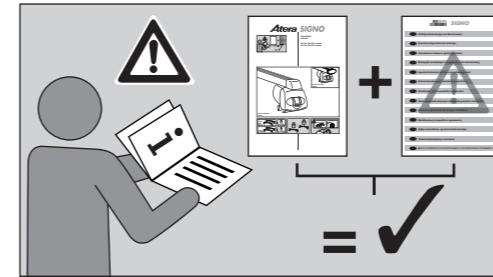

Atera SIGNO

Ford
Touneo Connect

05/2022-

VW
Caddy 5

12/2020-

Atera SIGNO

VW
Caddy 5 12/2020 -
(mit Reling / with rail / avec rails de toit)

Ford
Touneo Connect 05/2022 -
(mit Reling / with rail / avec rails de toit)

Art.-Nr. / Part-No.: 044 391

Art.-Nr. / Part-No.: 047 391

nur bei Art.Nr.: 047 391
only for part no.: 047 391

A- 9919700163
B- 9945700223
C1- 8828700062
C2- 8828700063

1- 9945700092
2- 9919700143
3- 9945700105
4- 9912700051
5a- 9918700526
5b- 9918700527
6- 9923700009
7- 9918700250
8- 9918700249
9- 9904700335
10- 9912700086
11- 9910700004
12- 9908700231
13- 9908700209
14- 9918700228
15- 9918700246
16- 9917700010
17- 9918700588
18- 9918700245
19- 9910700004
20- 9908700375
21- 9918700247
22a- 9949701971
22b- 9949701971
22c- 9949701971
22d- 9949701971