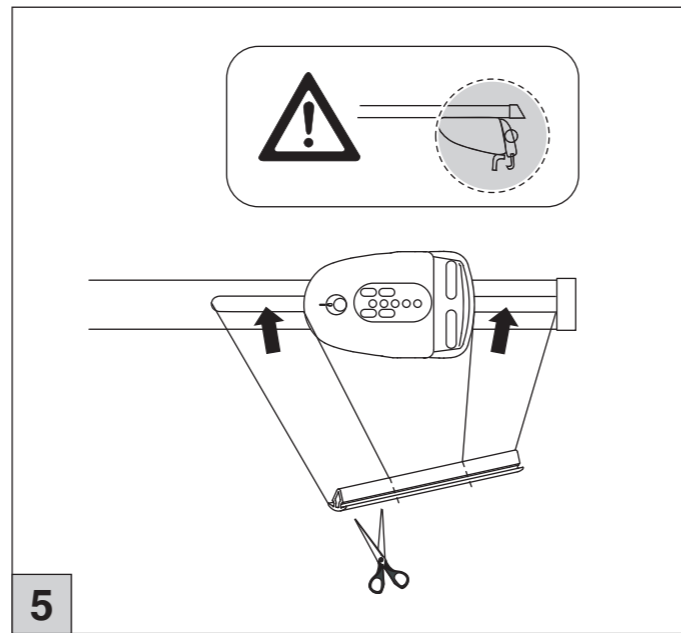

Atera SIGNO

Ford
Touneo Connect

05/2022-

VW
Caddy 5

12/2020-

Atera SIGNO

VW
Caddy 5 12/2020 -
(mit Reling / with rail / avec rails de toit)

Ford
Touneo Connect 05/2022 -
(mit Reling / with rail / avec rails de toit)

Art.-Nr. / Part-No.: 044 391

Art.-Nr. / Part-No.: 047 391

nur bei Art.Nr.: 047 391
only for part no.: 047 391

A- 9919700163
B- 9945700223
C1- 8828700062
C2- 8828700063

1- 9945700092
2- 9919700143
3- 9945700105
4- 9912700051
5a- 9918700526
5b- 9918700527
6- 9923700009
7- 9918700250
8- 9918700249
9- 9904700335
10- 9912700086
11- 9910700004
12- 9908700231
13- 9908700209
14- 9918700228
15- 9918700246
16- 9917700010
17- 9918700588
18- 9918700245
19- 9910700004
20- 9908700375
21- 9918700247
22a- 9949701971
22b- 9949701971
22c- 9949701971
22d- 9949701971