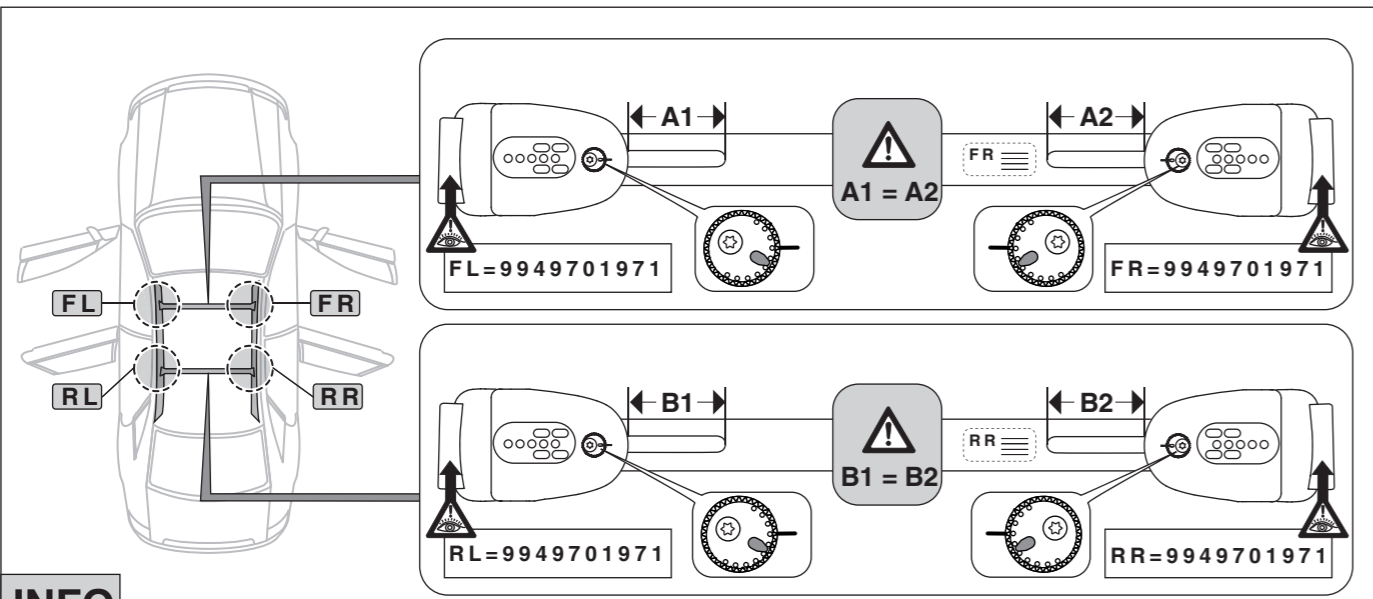

Atera SIGNO

Ford
Tourneo Connect

05/2022-

VW
Caddy 5

12/2020-