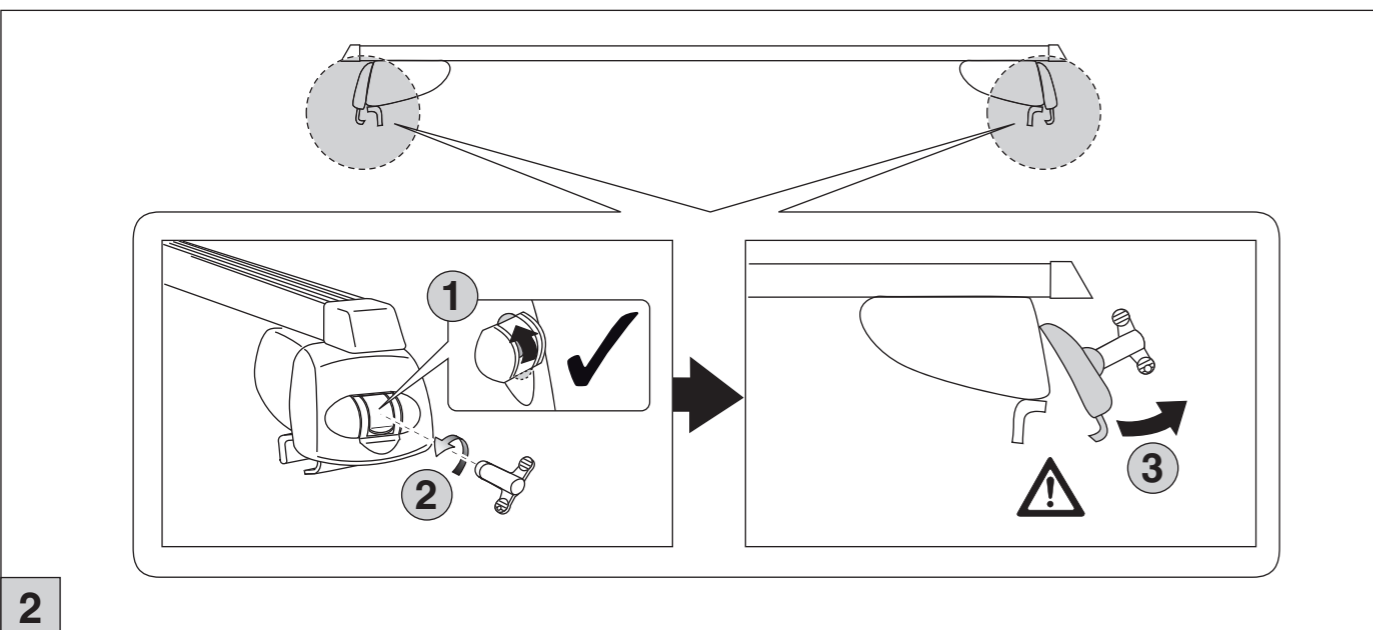

Atera SIGNO

Ford
Tourneo Connect

05/2022-

VW
Caddy 5

12/2020-

INFO

Atera SIGNO

Ford
Tourneo Connect

05/2022-

VW
Caddy 5

12/2020-